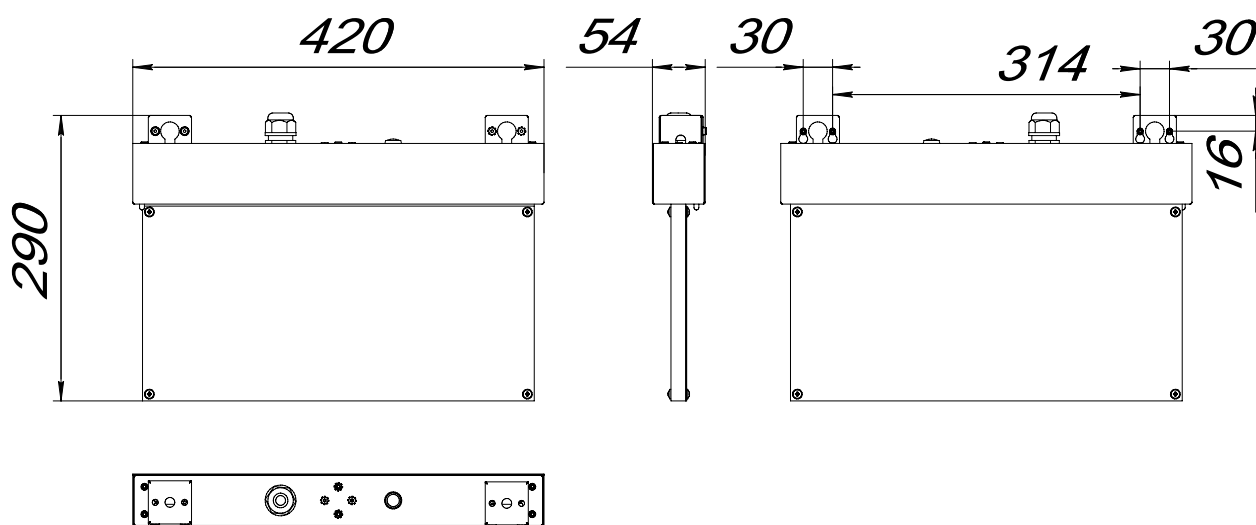

ГАБАРИТНЫЕ РАЗМЕРЫ

АКСЕССУАРЫ

a26675
Крышка BS-KR-4 White

(для закрытия монтажных элементов и кабельного ввода при настенном монтаже)

a22269
Пластина защитная BS-PZ-2

(для защиты второго знака безопасности при двухстороннем размещении; одна пластина – в комплекте)

Серия знаков безопасности (заказываются отдельно): BL-4020.

Способ крепления – на винты (в комплекте).

Размещение знаков безопасности – одностороннее или двухстороннее.